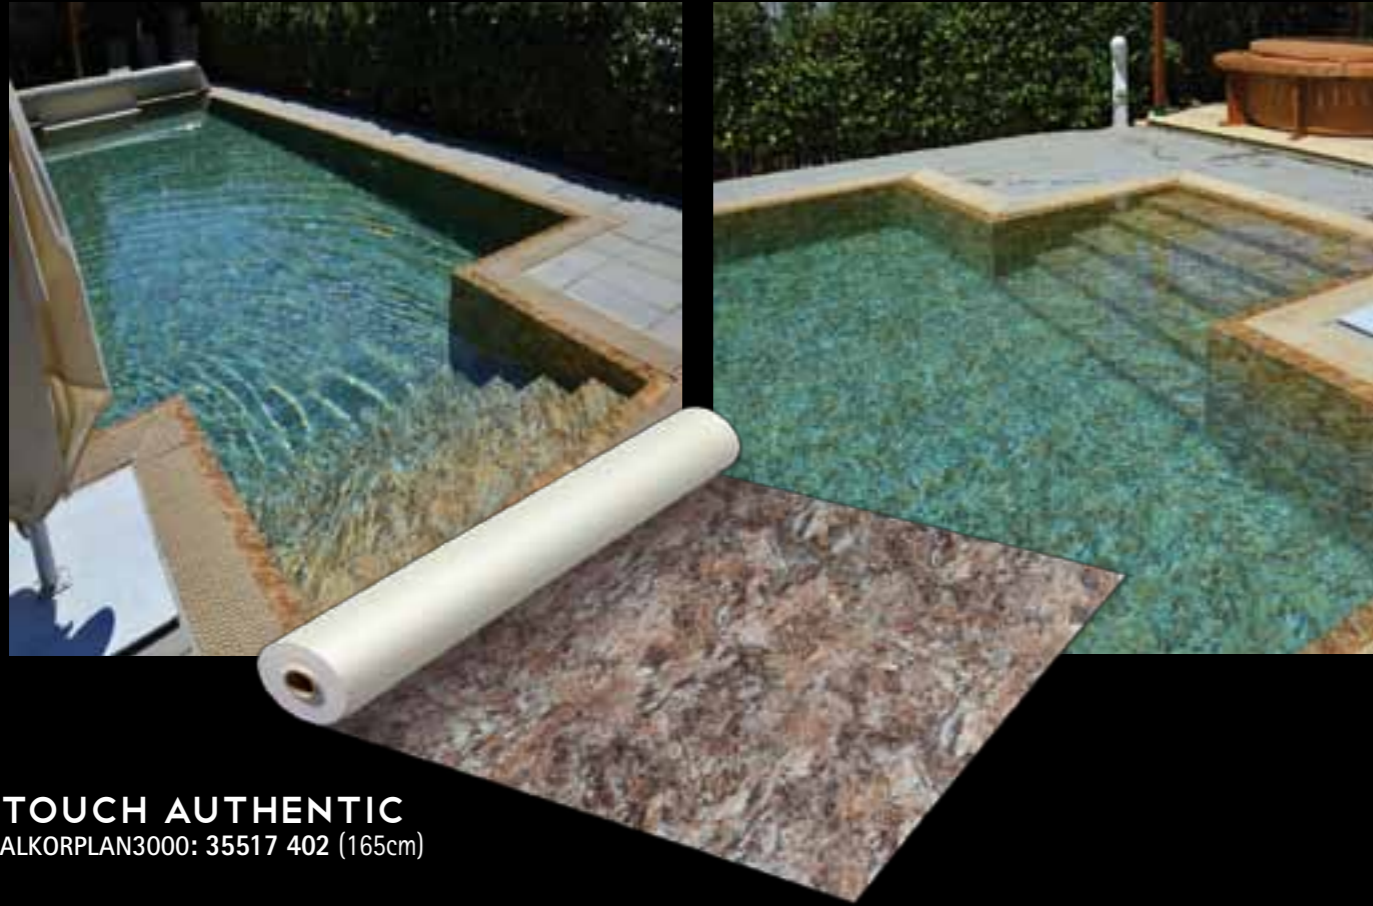

Marble
 ALKORPLAN3000: 35417 213 (165cm)

Bysance Blue
 ALKORPLAN3000: 35417 209 (165cm)

PLATINUM

PLATINUM
 ALKORPLAN3000: 35417 402 (165cm)

RENOLIT ALKORPLAN3000 TOUCH

www.renolit-alkorplan-touch.com

TOUCH AUTHENTIC
ALKORPLAN3000: 35517 402 (165cm)