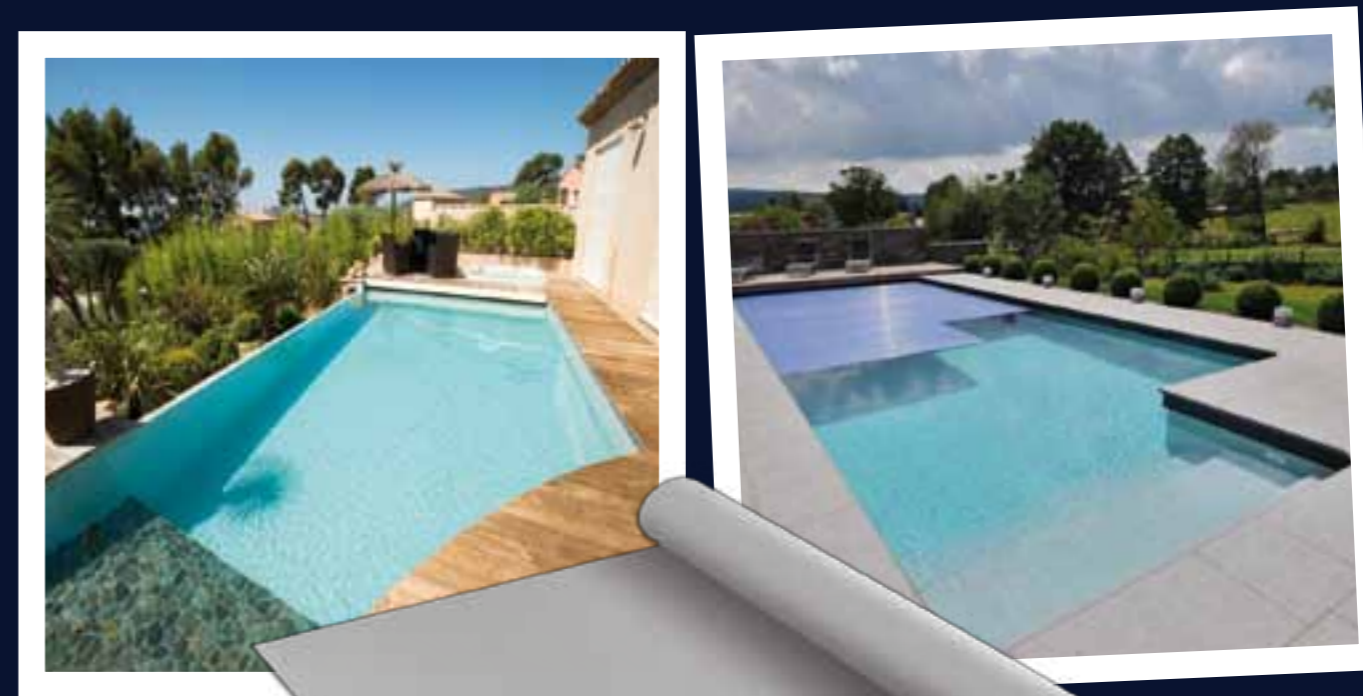

RENOLIT ALKORPLAN2000

Light Grey

- ALKORPLAN1000: 35066 233 (165cm)
- ALKORPLAN1000: 35066 234 (205cm)
- ALKORPLAN2000: 35216 236 (165cm)
- ALKORPLAN2000: 35216 233 (205cm)