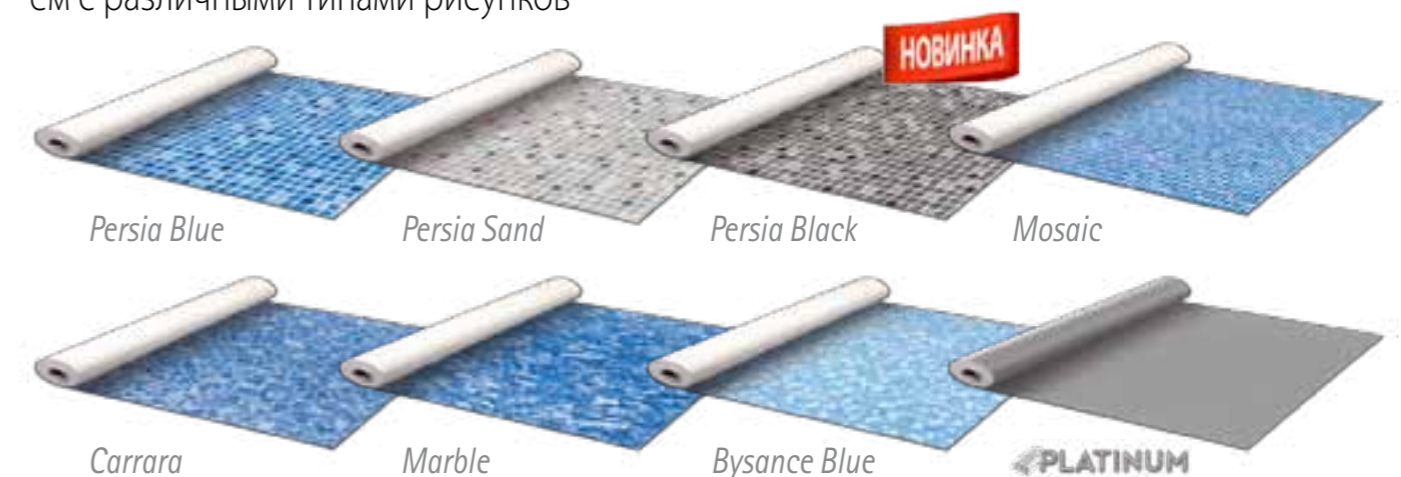

Что такое армированная мембрана?

Материал, состоящий из двух слоев пластифицированного ПВХ и полиэфирной сетки, расположенной между ними.

Это обеспечивает 100%-ную водонепроницаемость мембраны в бассейне с гарантией на 10 лет.

Линейка продуктов **RENOLIT ALKORPLAN**

RENOLIT ALKORPLAN – это линейка продукции с широчайшим на этом рынке спектром эстетических решений, дизайнов, фактур и цветов, придающих любому бассейну свежий современный вид. При этом качество всегда на высшем уровне.

RENOLIT ALKORPLAN1000: одноцветная мембрана без акрилового покрытия

RENOLIT ALKORPLAN2000: одноцветная мембрана со специальным защитным акриловым покрытием

RENOLIT ALKORPLAN3000: мембрана с многослойным защитным акриловым покрытием с различными типами рисунков