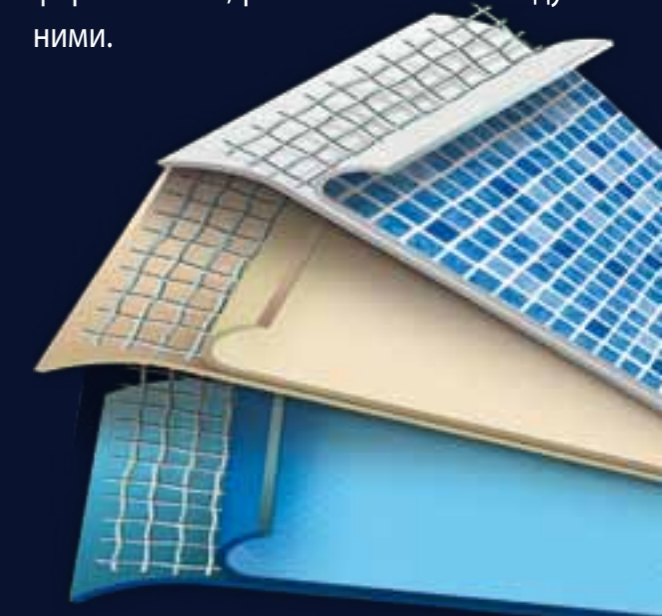

Благодаря великолепному внешнему виду, простоте и экономичности монтажа, а также 10-летней гарантии водонепроницаемости, мембрана **RENOLIT ALKORPLAN** применяется повсюду в мире, что делает ее самой популярной системой отделки бассейнов.

Что такое армированная мембрана?

Материал, состоящий из двух слоев пластифицированного ПВХ и полиэфирной сетки, расположенной между ними.

Это обеспечивает 100%-ную водонепроницаемость мембраны в бассейне с гарантией на 10 лет.

Почему она называется армированной?

Полиэфирная сетка повышает прочность мембраны, а также обеспечивает стабильность геометрических размеров, сопротивляемость повреждениям и износу без ущерба гибкости.